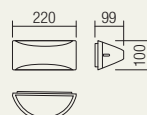

INFO/DIMENSIONS